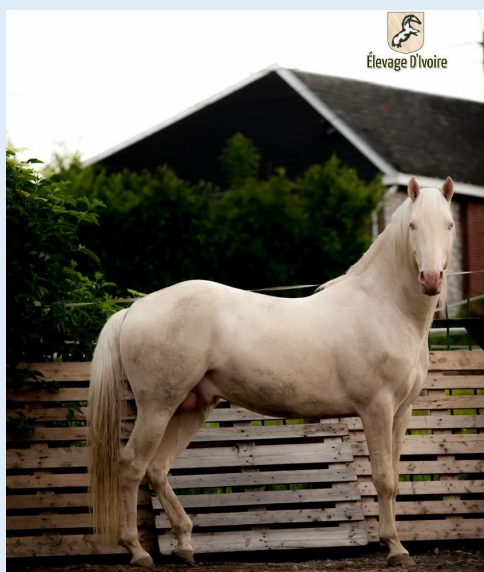

THOOZ DES DIEUX, par Osario et Gacela.

Thooz des Dieux est l'étalon principal de l'élevage de Merlande situé en Dordogne (24).

De robe Perlino (Ee Aa CrCr gg), Taille 164 cm.

Il est doté d'un très bon mental et se montre très polyvalent. En effet depuis ses 4 ans on peut voir Thooz sur les pistes de spectacles et salons (Equitalyon, Cheval passion cabaret etc...) en liberté, monte en cordelette ou dressage. Il est également valorisé en dressage classique où il sera sorti cette année en amateur 1.

Il possède un très bon dos, de très beaux aplombs, des allures souples et une très belle avant-main ainsi qu'une belle ossature qu'il transmet généralement à ses poulains.

Il est disponible en monte en main (saillies limitées) à l'élevage de Merlande en Dordogne.

Contact : Katia Gomez Elevage de Merlande

06 66 54 97 02 -

www.elevagedemerlande.fr